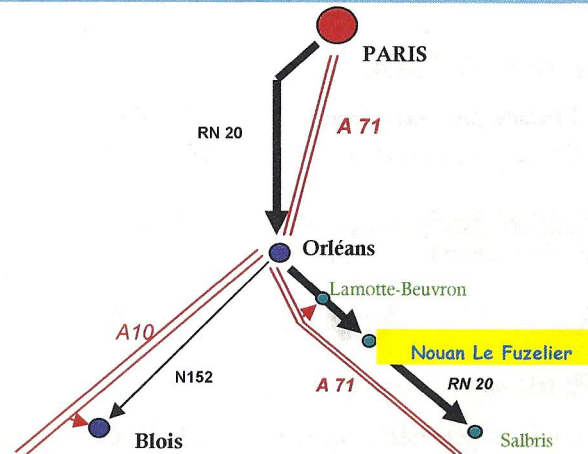

MOYENS D'ACCES :

- Par la route : N20 (Paris-Toulouse).
A Nouan Le Fuzelier, prendre la direction de Saint Viâtre (avant la gare).
- Par l'autoroute : A71- sortie n°5 Lamotte Beuvron (à 6kms) -
- Par le train : gare SNCF à 800 m.