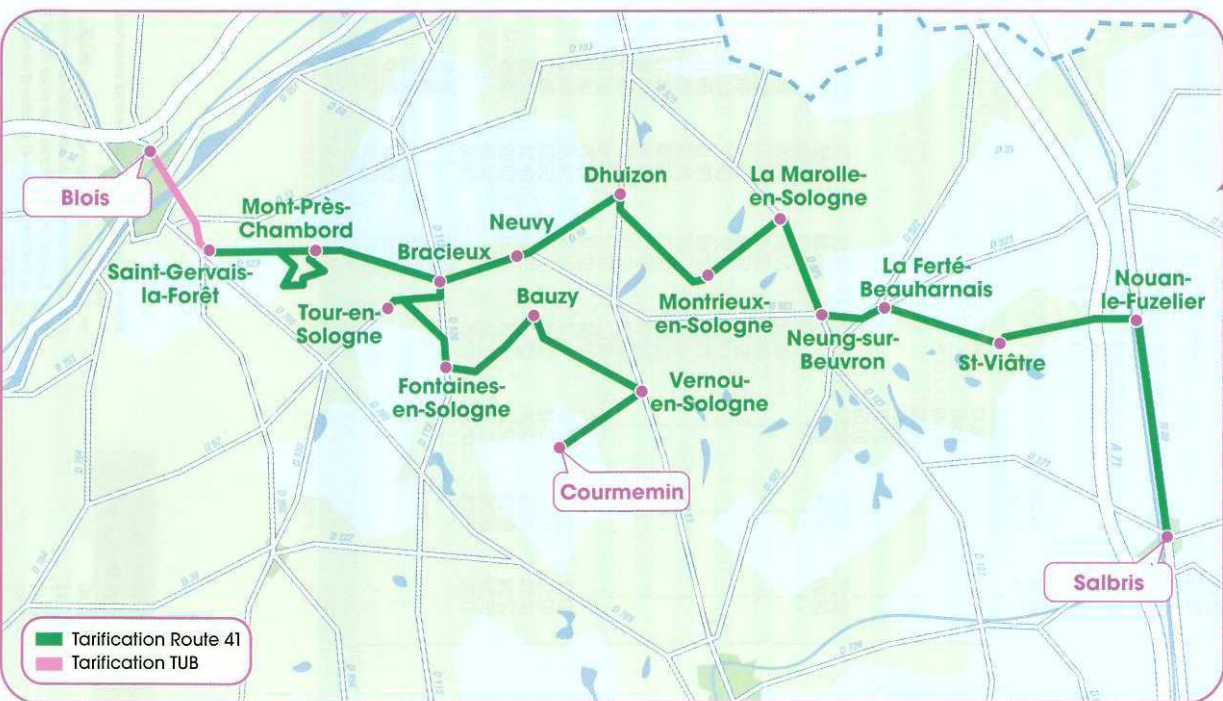

Jeudi 17 mai 2012 (Ascension)

Lundi 28 mai 2012 (Pentecôte)

Samedi 14 juillet 2012 (Fête Nationale)

Mercredi 15 août 2012 (Assomption)

Les jours fériés fonctionnent comme les dimanches sur les lignes 2, 4 et 9.

Ligne 3

vosre TRAJET

# Route 41

LE RÉSEAU QUI NOUS RASSEMBLE

Ligne **3**

Salbris  
 Nouan-le-Fuzelier  
 Saint-Viâtre  
 La Ferté Beauharnais  
 Neung-sur-Beuvron  
 La Marolle-en-Sologne  
 Montrieux  
 Dhuizon  
 Neuvy  
 Courmemin  
 Vernou-en-Sologne  
 Bauzy  
 Fontaines-en-Sologne  
 Tour-en-Sologne  
 Bracieux  
 Mont-Près-Chambord  
 Saint-Gervais-la-Forêt  
 Blois